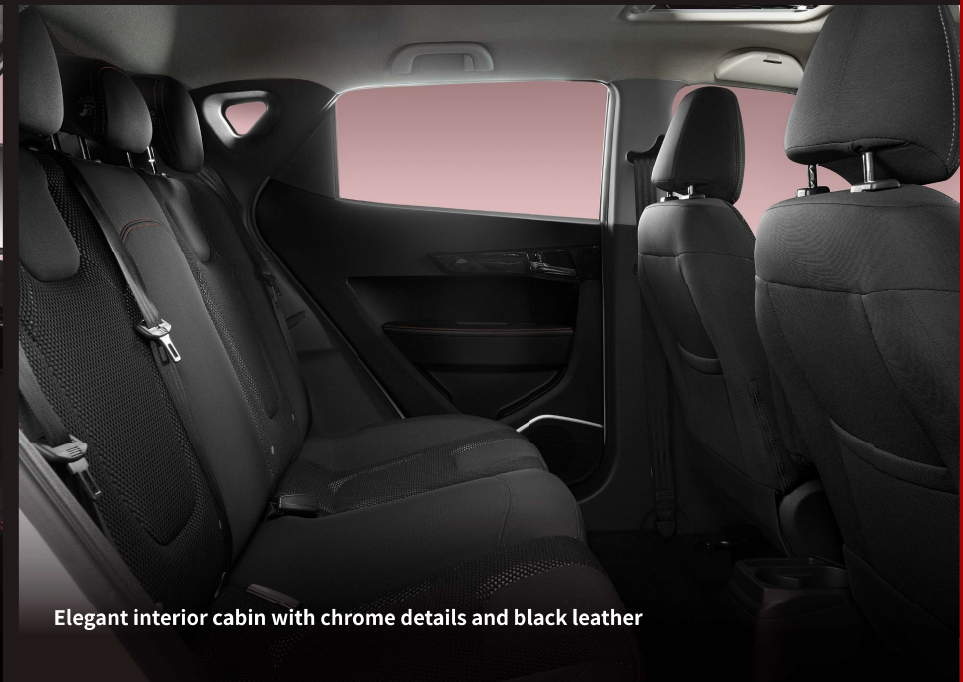

Elegant interior cabin with chrome details and black leather