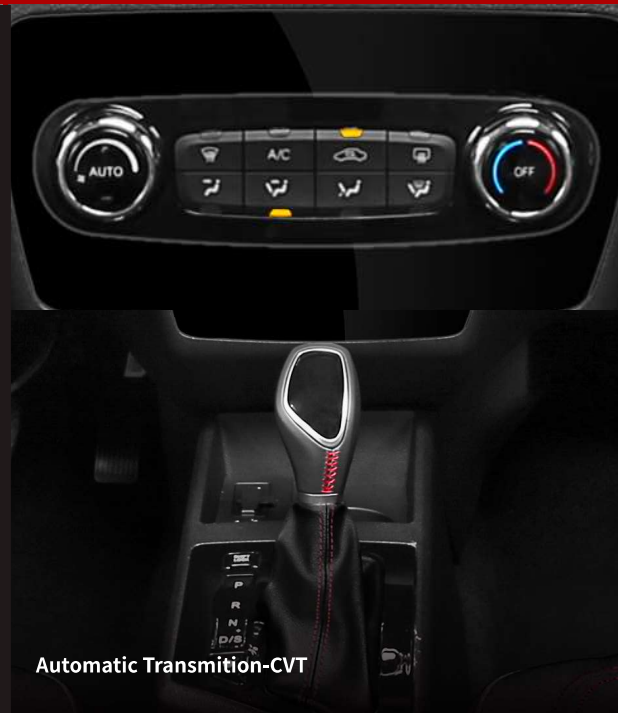

New Shape Front Fog Lamp

New Sportive Sideline
More Sportive Looking

New Stylish Eyes Sharp & Piercing

New Familiar Frontal Grille

More Concise Rear View

Trunk Capacity-450L

Automatic Transmission-CVT

MP5-9 inch

		Smart		
Exterior equipment	Roofrack	•	حامل أمتعة أعلى السيارة	التجهيزات الخارجية
	Shark fin roof antenna	•	أداة أستشعار راديو هوائي	
Lighting	Halogen headlamps	•	أضواء أمامية هالوجين	الأضواء
	Daytime running light	•	أضواء نهائية	
	Front fog lamp	•	مصابيح شبورة أمامية	
	Rear fog lamps	•	مصابيح شبورة خلفية	
	Trunk lamp	•	مصباح شنطة	
	Headlamps height adjustable	•	تحكم في ارتفاع اضاءة المصابيح الأمامية	
	Headlamps automatic lightening	•	أضواء تلقائية للمصابيح الأمامية	
	Follow me home function	•	أضواء تتبعية	
	Steering automatic Lighting	•	أضواء مع الملفات	
	Glass & rearview mirror	Exterior mirror electric adjust	•	
Rear wiper		•	مساحة خلفية	
Interior equipment	Interior color	Black	اللون الداخلي	التجهيزات الداخلية
	Leather coated and multifunctional steering wheel	•	عجلة قيادة جلد متعددة الوظائف	
	Steering wheel up & down adjust	•	أمكانية تحريك عجلة القيادة الى أعلى وأسفل	
	Trunk cover	•	رف الشنطة	
	Air conditioning manual	•	تكييف	
Seats	Seat material	Leather	فرش الكراسي	الكراسي
	Manual driver seat	6 direction	تحكم يدوي لكرسي السائق	
	Manual co-driver seat	4 direction	تحكم يدوي لكرسي الراكب	
	Second row seats way of folding	•	تنني الكراسي الخلفية	